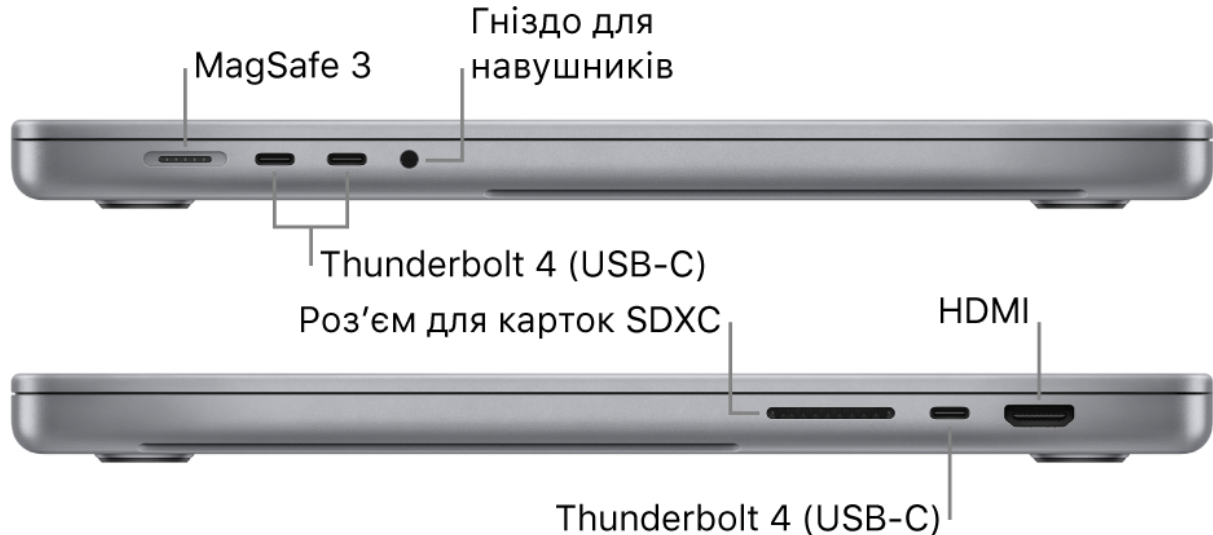

Пам'ять

Чип Apple M2 Pro

- 16 ГБ об'єднаної пам'яті

Акумулятор і живлення³

- До 18 годин відтворення фільмів у Apple TV
- До 12 годин користування бездротовим інтернетом
- Літійполімерний акумулятор 70 Вт•год³
- Адаптер живлення USB-C потужністю 67 Вт (входить у комплект постачання моделей із чипом M2 Pro з 10-ядерним центральним процесором)
- Адаптер живлення USB-C потужністю 96 Вт (входить у комплект постачання моделей з чипом M2 Pro з 12-ядерним центральним процесором і моделей з чипом M2 Max; можна використовувати для моделей з чипом M2 Pro з 10-ядерним центральним процесором)
- Кабель USB-C / MagSafe 3
- Підтримка швидкого заряджання з адаптером живлення USB-C потужністю 96 Вт

Накопичувач⁴

Чип Apple M2 Pro

- Накопичувач SSD 512 ГБ

Зарядження й підключення

- Слот для SDXC-карт
- Порт HDMI
- Порт 3,5 мм для навушників
- Порт MagSafe 3
- Три порти Thunderbolt 4 (USB-C) з підтримкою:
 - Зарядження
 - DisplayPort
 - Thunderbolt 4 (до 40 Гбіт/с)
 - USB 4 (до 40 Гбіт/с)

Вміст комплекту

- MacBook Pro 14 дюймів
- Адаптер живлення USB-C потужністю 67 Вт (для моделей з чипом M2 Pro з 10-ядерним центральним процесором) чи адаптер живлення USB-C на 96 Вт (для моделей з чипом M2 Pro з 12-ядерним центральним процесором або M2 Max)
- Кабель USB-C / MagSafe 3 (2 м)